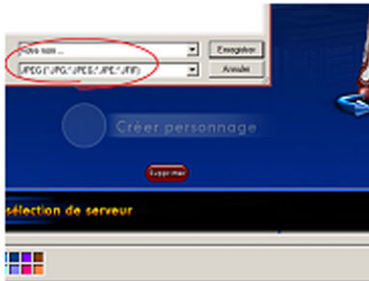

Et voilà, reste plus qu'à me l'envoyer ... mais je vais pas vs faire 1 notice pr ça aussi ! (lol)